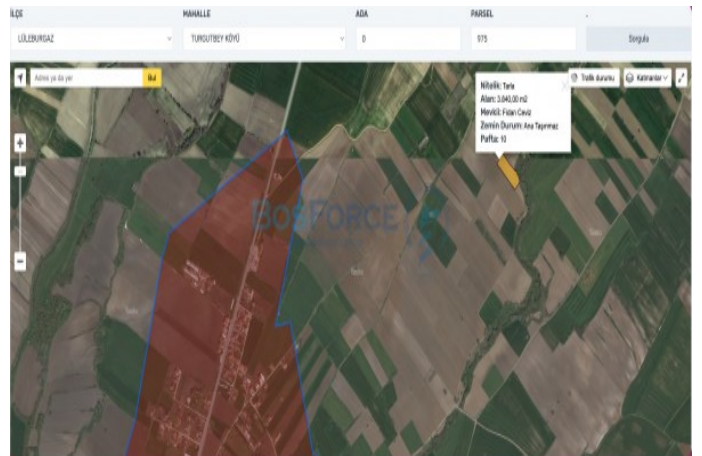

İlan No:f-787518-320 Ref.No:BF1314203042