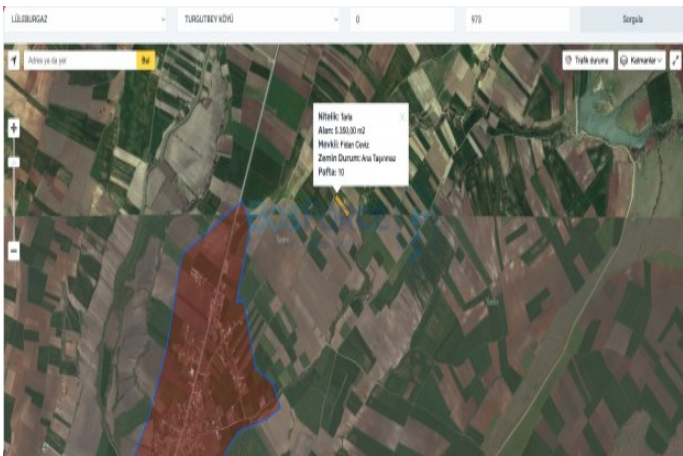

İlan No:f-787518-320 Ref.No:BF1314203042