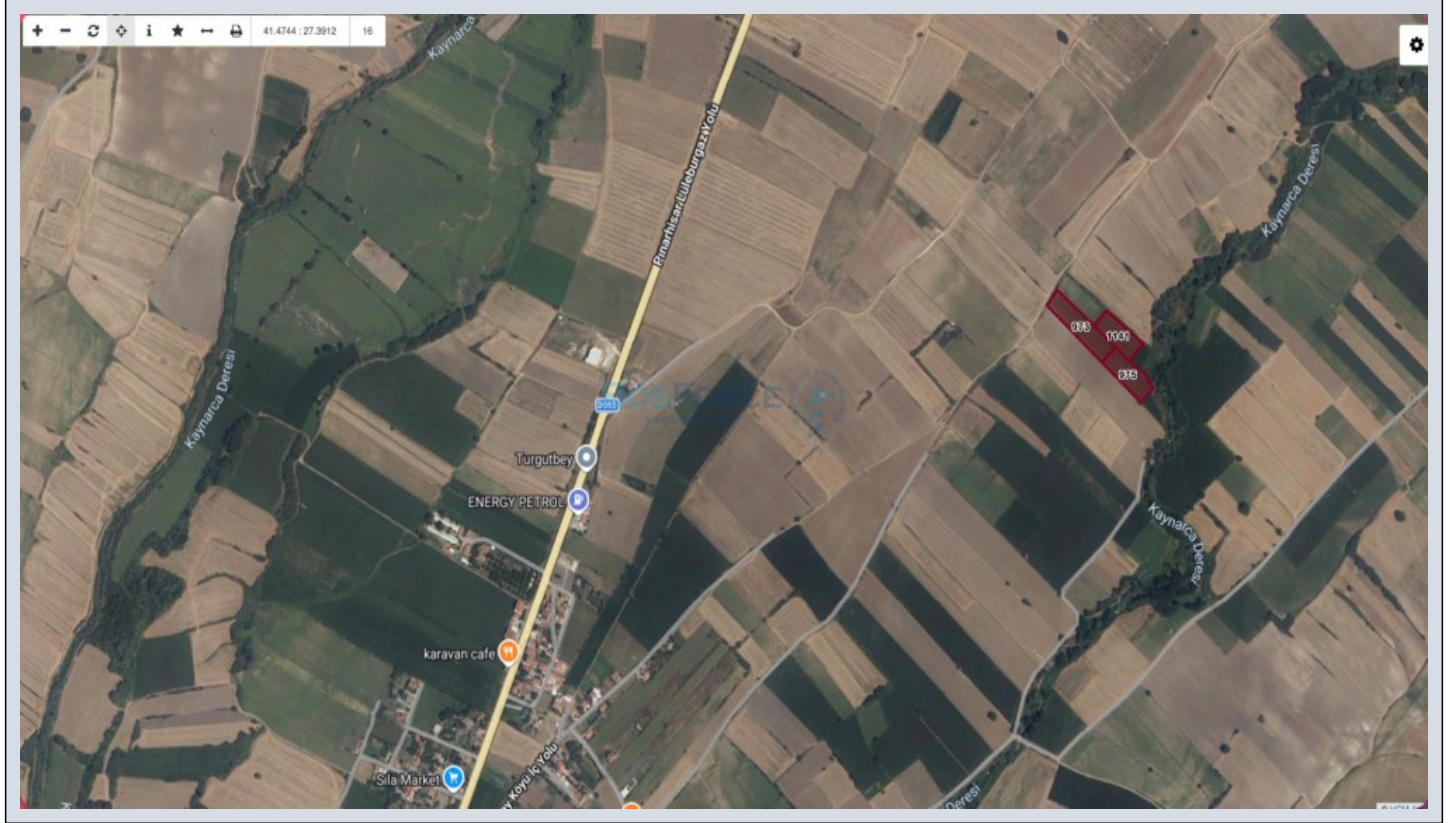

Lüleburgaz Turgutbey'de Satılık 12.840 m² Tarla Kırklareli / Lüleburgaz

Satılık - Tarla 16,000,000 TL | 12,840 m² Kırklareli / Lüleburgaz

Kat Karşılığı : Hayır
Takas Yapılır : Hayır
Krediye Uygun : Evet
Metrekare Birim fiyatı : 1246 TL
Tapu Durumu : Hisseli Tapu
Tapu - Parsel : 973

Cengiz Erdoğan
Telefon +90 216-444 92 54
Cep Telefonu +90 533-350
64 84