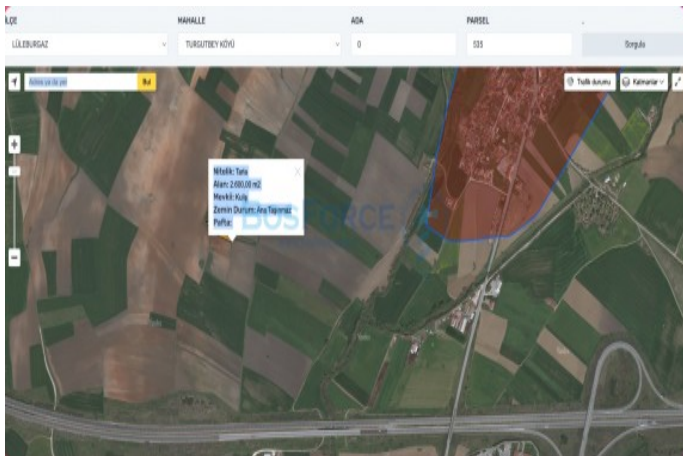

İlan No:f-787518-321 Ref.No:BF1314196238