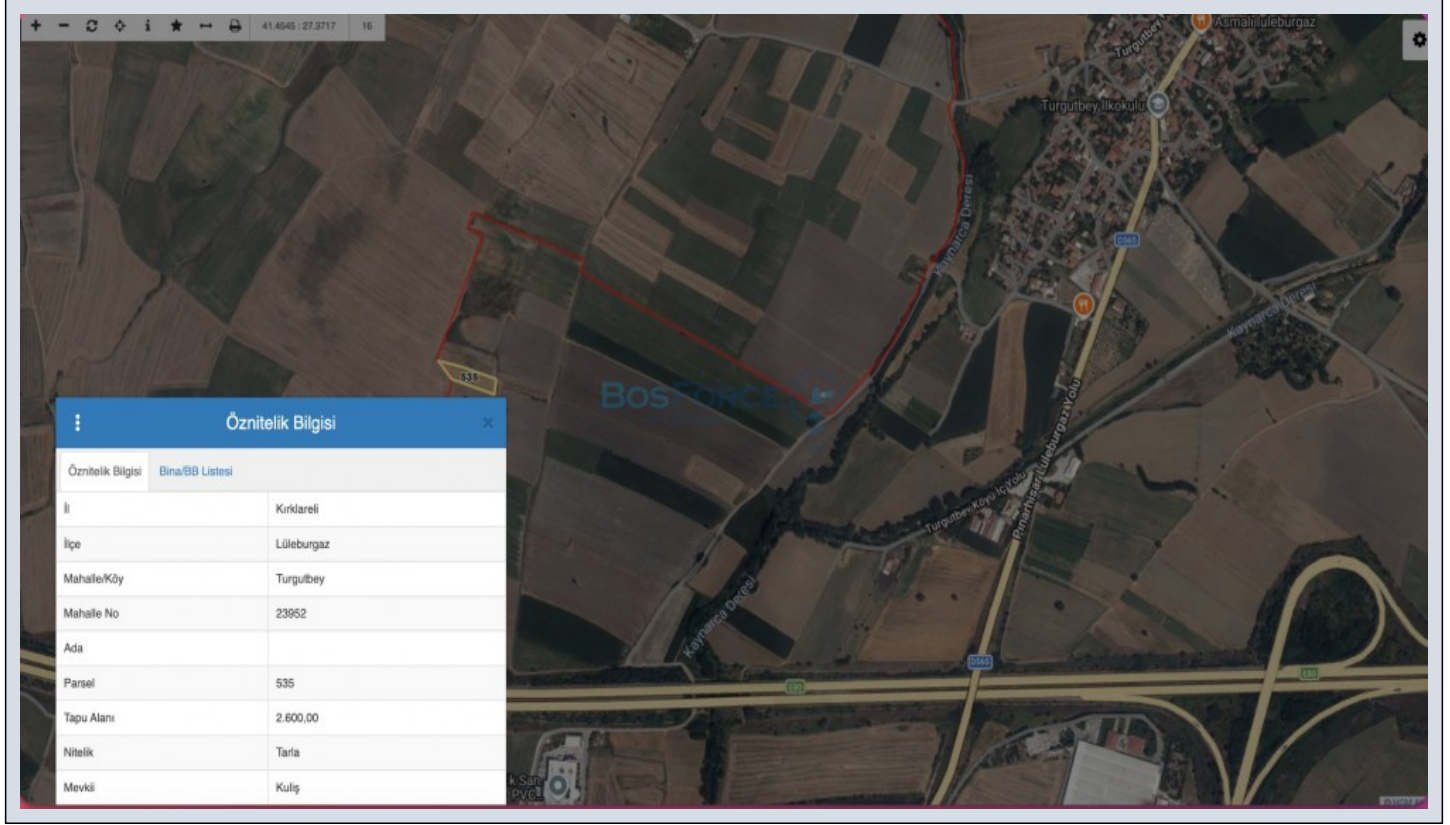

Lüleburgaz Turgutbey'de Satılık 2.600 m² Tarla Kırklareli / Lüleburgaz

Satılık - Tarla 5,000,000 TL | 2,600 m² Kırklareli / Lüleburgaz

İskan Durumu : Hayır
Kat Karşılığı : Hayır
Takas Yapılır : Hayır
Krediye Uygun : Evet
Metrekare Birim fiyatı : 1923 TL
Tapu Durumu : Hisseli Tapu
Tapu - Parsel : 535

Cengiz Erdoğan
Telefon +90 216-444 92 54
Cep Telefonu +90 533-350
64 84

İlan No:f-787518-321 Ref.No:BF1314196238

Lüleburgaz Turgutbey`de, tek tapulu 2.600 m² satılık tarla!

Arsa Özellikleri ve Konum Alan: 2.600 m² Tapu Durumu: Hisseli Tapu İmar Durumu: Tarla vasfında Konum: Lüleburgaz Turgutbey Köyü Altyapı: Mevcut Manzara: Açık ve ferah Ulaşım ve Çevre Avantajları Kaynarca Deresi: 600 metre mesafede Lüleburgaz-Pınarhisar Karayolu: 1.050 metre mesafede Otoyol Gişeleri: 3.000 metre mesafede Yatırım Potansiyeli Turgutbey Köyü`nde yer alan bu 2.600 m² lik tarla, stratejik konumuyla dikkat çekmektedir. Kaynarca Deresi`ne yakınlığı ve ana ulaşım ağlarına olan erişimi ile hem tarımsal faaliyetler hem de gelecekteki potansiyel projeler için değerli bir yatırım fırsatı sunmaktadır. Otoyol gişelerine olan yakınlığı, lojistik avantajlar sağlamaktadır. Emlak ofisinden satılık olan bu gayrimenkul, T.C. vatandaşı tarafından sunulmakta olup, krediye uygunluk durumu da bulunmaktadır. Hisseli tapu durumu göz önünde bulundurularak değerlendirilmesi tavsiye edilir. Bu arsa, bölgedeki gelişme potansiyeli ve ulaşım kolaylığı ile öne çıkmaktadır. Detaylı bilgi ve yer görme için lütfen iletişime geçin.*