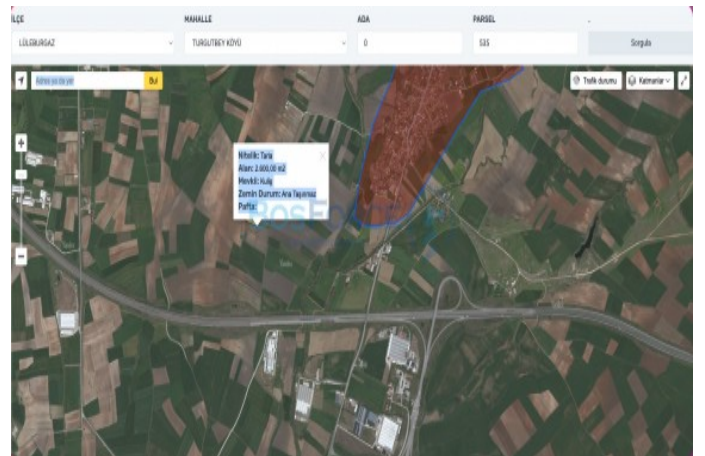

İlan No:f-787518-321 Ref.No:BF1314196238