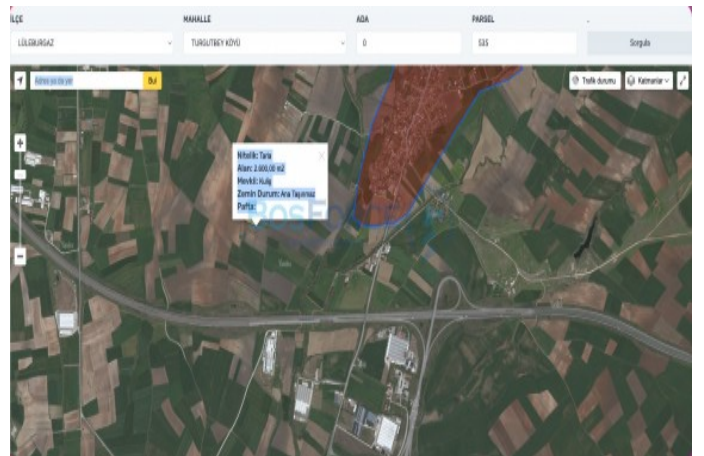

İlan No:f-787518-321 Ref.No:BF1314196238