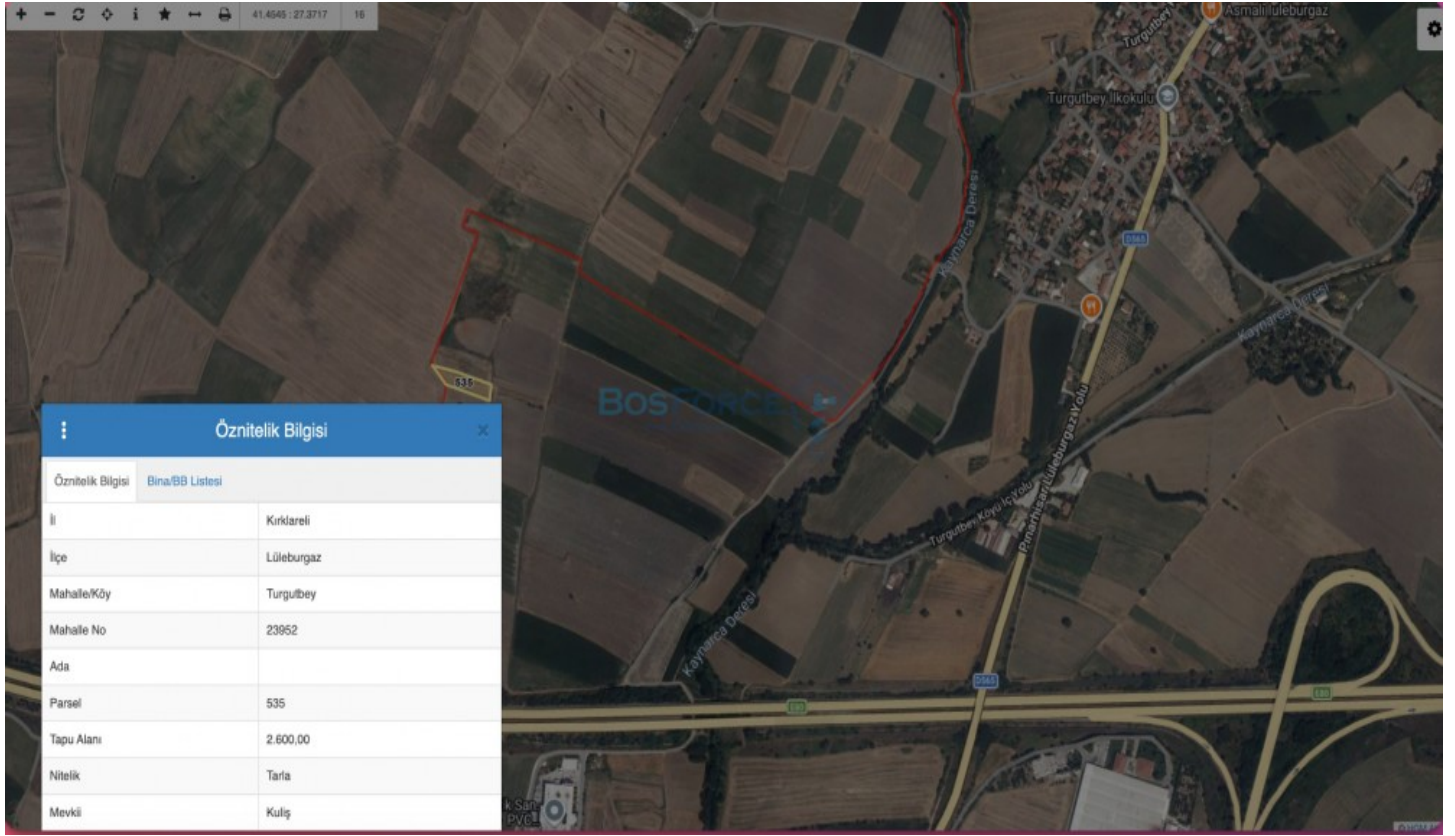

İlan No:f-787518-321 Ref.No:BF1314196238