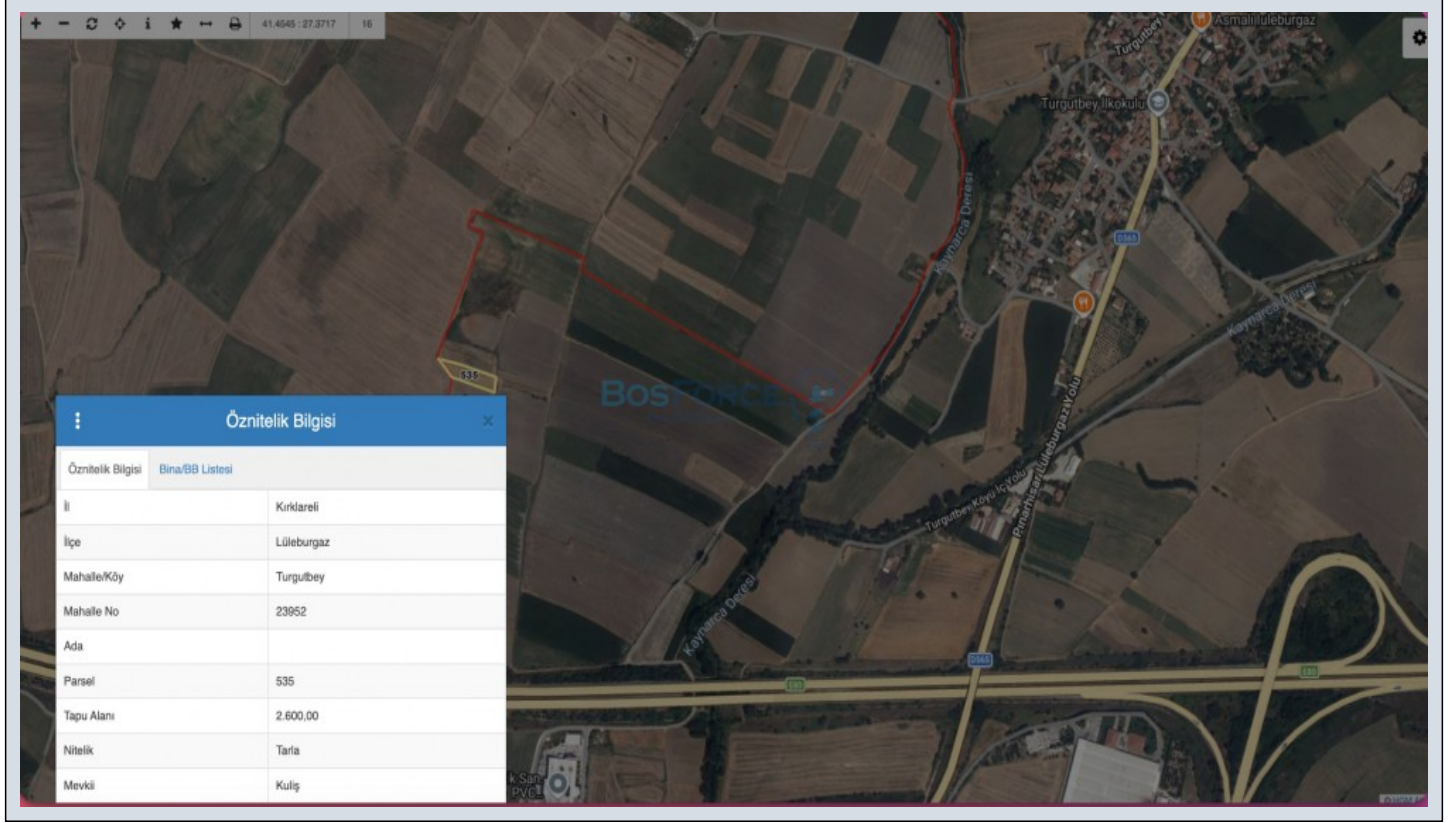

Lüleburgaz Turgutbey'de Satılık 2.600 m² Tarla Kırklareli / Lüleburgaz

Satılık - Tarla 5,000,000 TL | 2,600 m² Kırklareli / Lüleburgaz

İskan Durumu : Hayır

Kat Karşılığı : Hayır

Takas Yapılır : Hayır

Krediye Uygun : Evet

Metrekare Birim fiyatı : 1923 TL

Tapu Durumu : Hisseli Tapu

Tapu - Parsel : 535

Cengiz Erdoğan

Telefon +90 216-444 92 54

Cep Telefonu +90 533-350

64 84