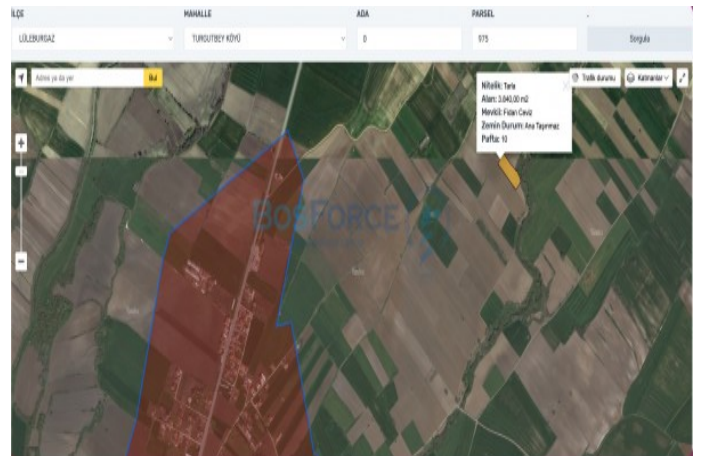

İlan No:f-787518-320 Ref.No:BF1314203042