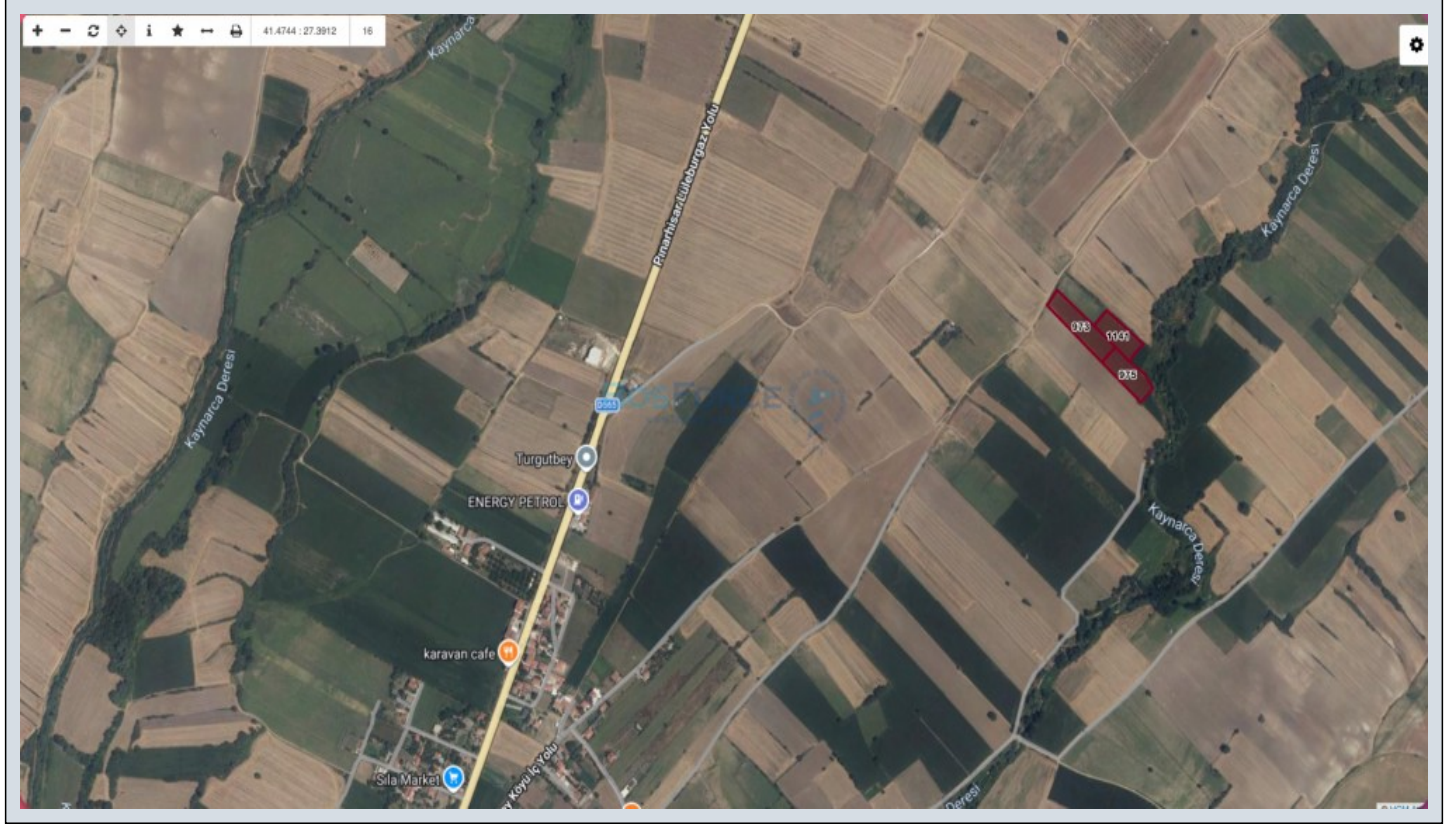

Lüleburgaz Turgutbey'de Satılık 12.840 m² Tarla Kırklareli / Lüleburgaz

For Sale - Field 16,000,000 TL | 12,840 m² Kırklareli / Lüleburgaz

Change/ Exchange with Flat : No
Barter : No
Available to Bank Credit : Yes
Meter Square Unit Price : 1246 TL
Deed Status : Shareholding Deed
Title Deed - Parcel No : 973

Cengiz Erdoğan
Telefon +90 216-444 92 54
Cep Telefonu +90 533-350
64 84

Bosforce Emlak Geliştirme
ve Pazarlama
Telefon +90 216-444 92 54
Cep Telefonu -
Faks +90 216-318 19 11
Ulvi Sokak No:34
Üsküdar / Çengelköy
34680 , İstanbul