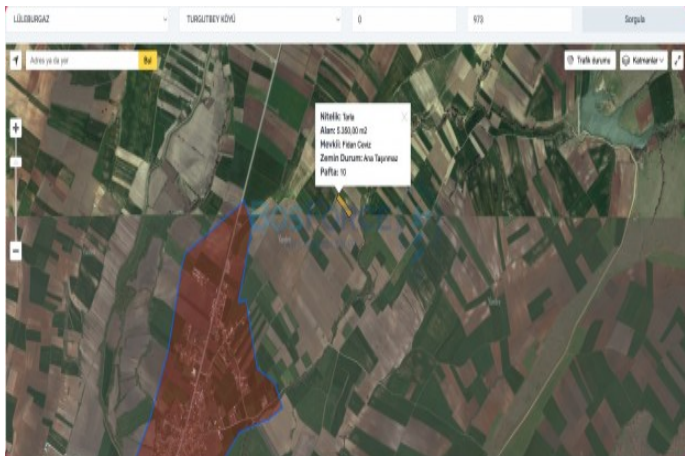

İlan No:f-787518-320 Ref.No:BF1314203042