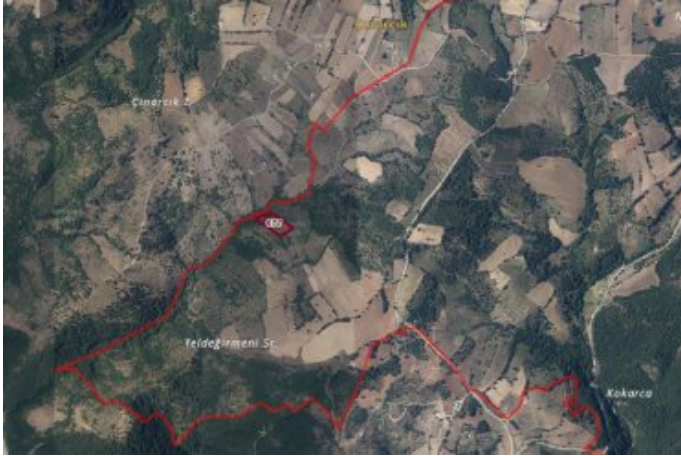

İlan No:f-787518-264 Ref.No:BF1223039428

Öznitelik Bilgisi	
Öznitelik Bilgisi	Bina/BB Listesi
İl	Çanakkale
İlçe	Çan
Mahalle/Köy	Bostandere
Mahalle No	157502
Ada	
Parsel	677
Tapu Alanı	7.250,00
Nispetlik	Tarla
Mevki	Çınarlık
Zemin Tipi	Ana Tapınmaz
Pafta	H18d16a