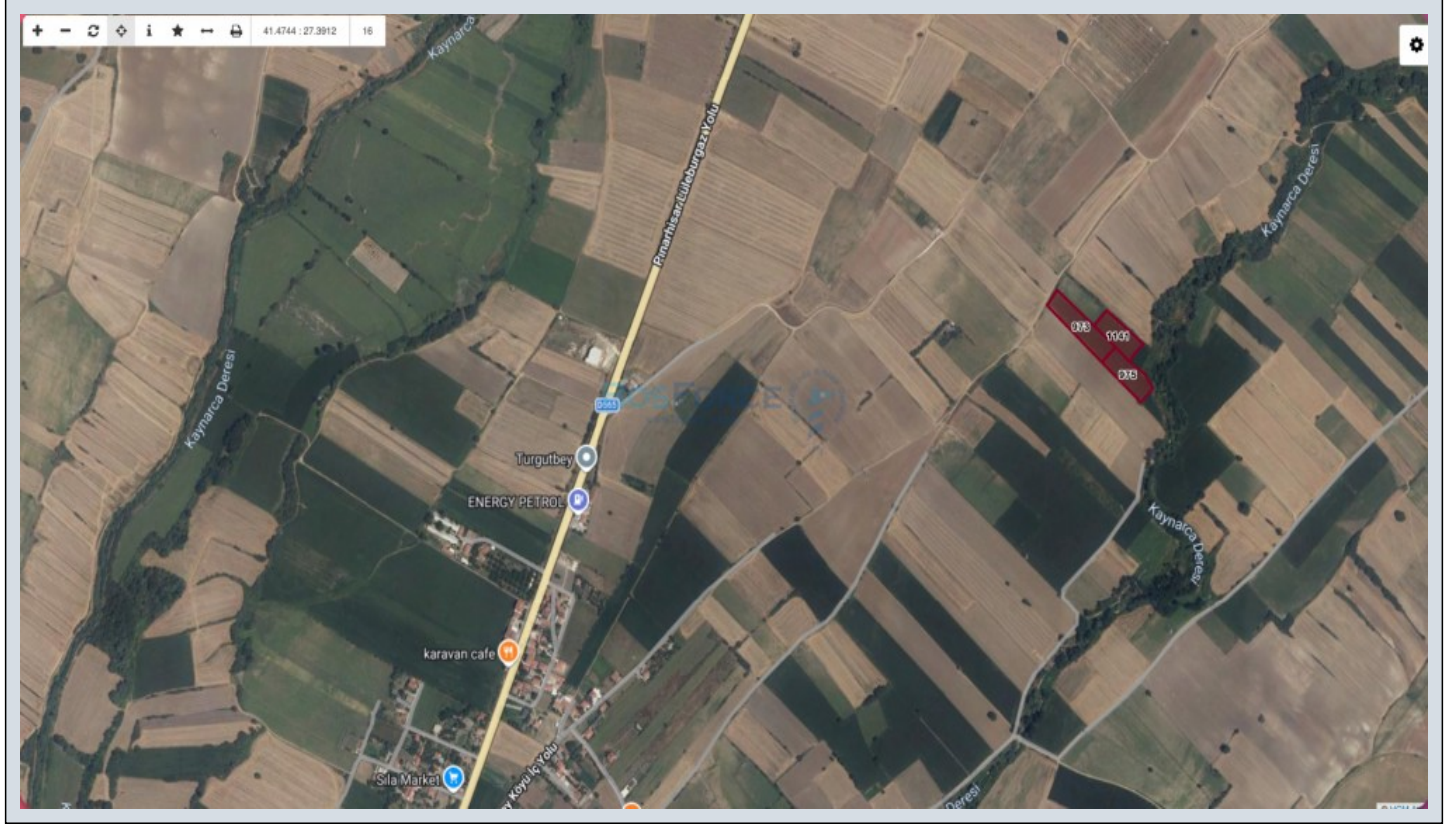

Lüleburgaz Turgutbey'de Satılık 12.840 m² Tarla Kırklareli / Lüleburgaz

Продажа - Поле 16,000,000 TL | 12,840 m² Kırklareli / Lüleburgaz

обмен : Нет
Возможен обмен : Нет

: Да
Стоимость за кв.м. : 1246 TL

ус ТАПУ (Св-во о праве собственности) : Св-во о долевой собственности

Title Deed - Parcel No : 973

Cengiz Erdoğan

Telefon +90 216-444 92 54

Cep Telefonu +90 533-350

64 84