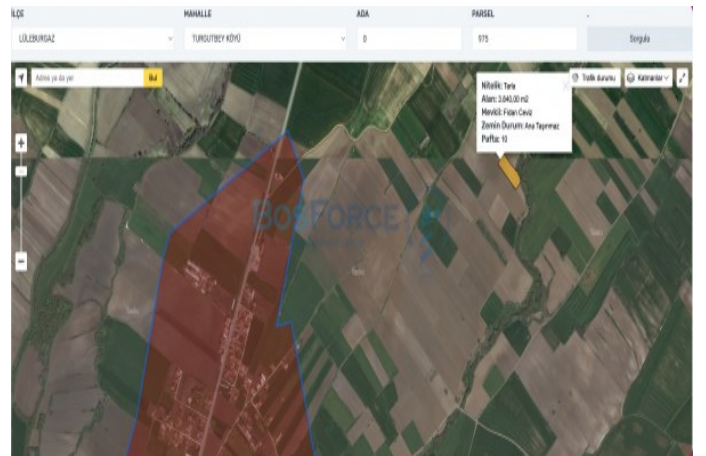

İlan No:f-787518-320 Ref.No:BF1314203042