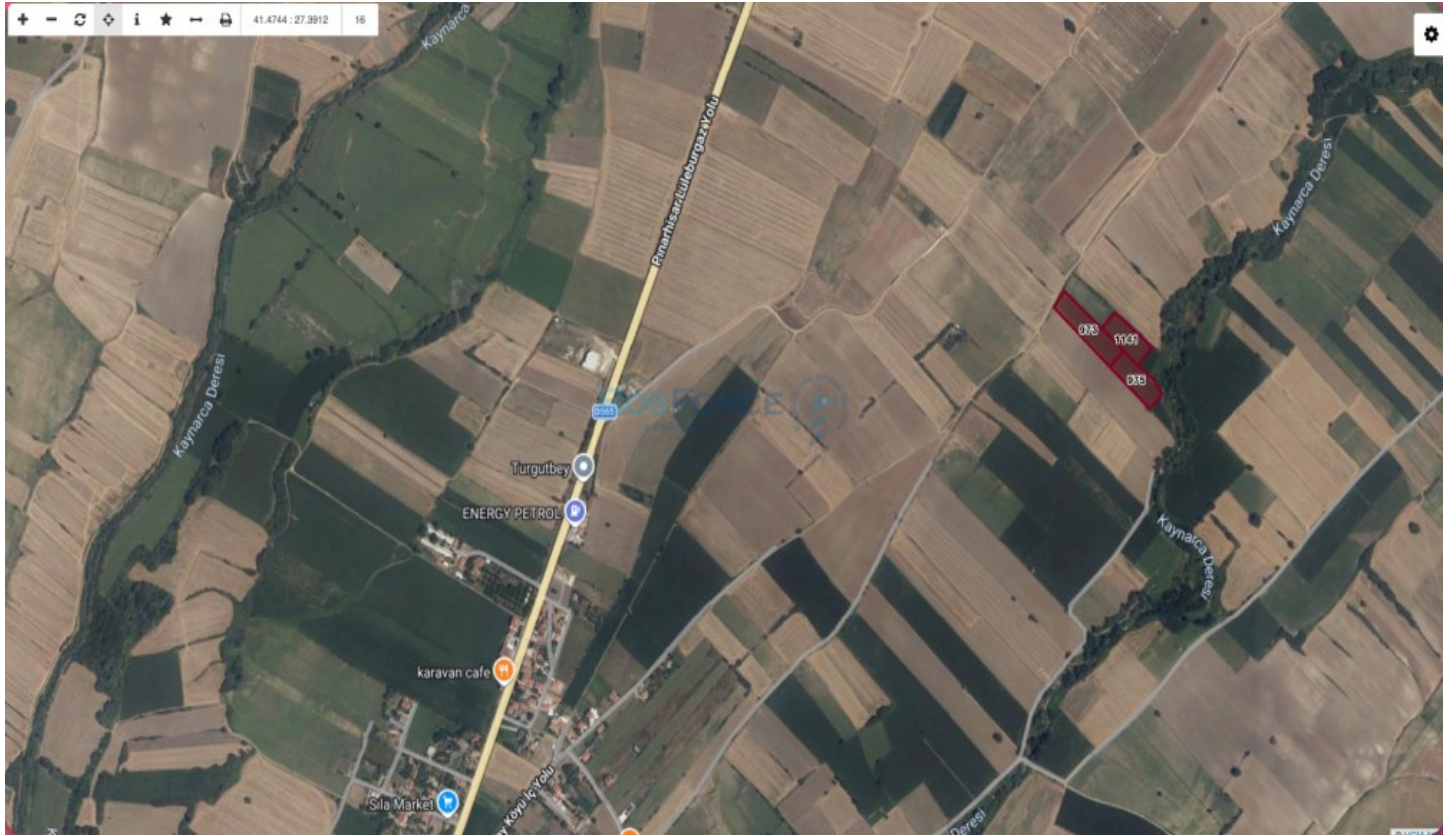

İlan No:f-787518-320 Ref.No:BF1314203042