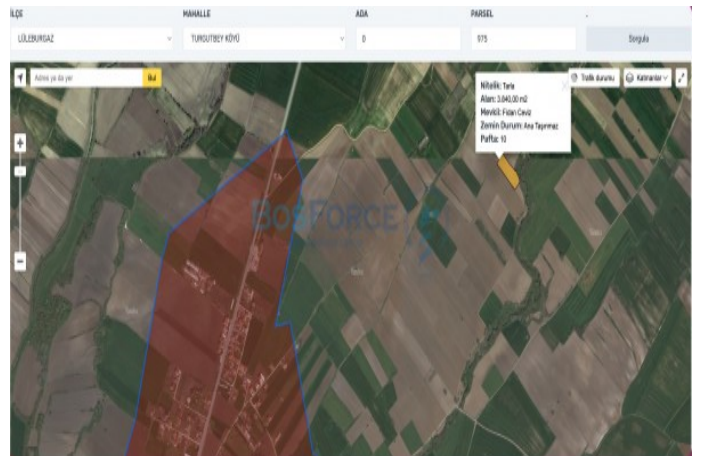

Telefon +90 216-444 92 54

Cep Telefonu -

Faks +90 216-318 19 11

Ulvi Sokak No:34

Üsküdar / Çengelköy

34680 , İstanbul

İlan No:f-787518-320 Ref.No:BF1314203042

Lüleburgaz Turgutbey`de, 3 tapu üzerinde toplam 12.840 m² genişlikteki satılık tarla! Tarla Özellikleri ve Konum Tapu Bilgileri: 3 ayrı tapu (973, 975, 1141 parseller) tek satışta birleştirilmiştir. Toplam Alan: 12.840 m² geniş kullanım imkanı. Konum: Turgutbey köyüne 1.500 metre, Lüleburgaz-Pınarhisar karayoluna ise sadece 750 metre mesafede. Altyapı: Kaynarca Deresi`nin hemen kenarında yer almaktadır. Manzara: Açık ve ferah bir manzaraya sahiptir. İmar Durumu: Tarla vasfındadır. Gayrimenkul Sahibi: T.C. vatandaşıdır. Krediye Uygunluk: Krediye uygunluk durumu için iletişime geçiniz. Yatırım Potansiyeli ve Fırsatlar Bu geniş arazi, stratejik konumu ve toplam 12.840 m² lik büyüklüğü ile dikkat çekmektedir. Lüleburgaz ve Pınarhisar ana ulaşım yollarına yakınlığı, tarla vasfında olması ve Turgutbey köyüne olan mesafesi ile hem tarımsal faaliyetler hem de geleceğe yönelik yatırım fırsatları sunmaktadır. Kaynarca Deresi`nin kenarında bulunması, tarımsal sulama veya peyzaj düzenlemeleri için avantaj sağlayabilir. Hissedarların aynı olması ve toplu satış kararı, alıcılar için süreci kolaylaştırmaktadır. Emlak ofisinden sunulan bu fırsatı kaçırmamak için detaylı bilgi almak üzere bizimle iletişime geçebilirsiniz. İletişim ve Detaylar Taşınmaz numarası 28263412 olan bu özel tarla hakkında daha fazla bilgi almak, tapu detaylarını öğrenmek ve yerinde görmek için lütfen bizimle iletişime geçin. Yatırımınıza değer katacak bu fırsatı değerlendirin.*