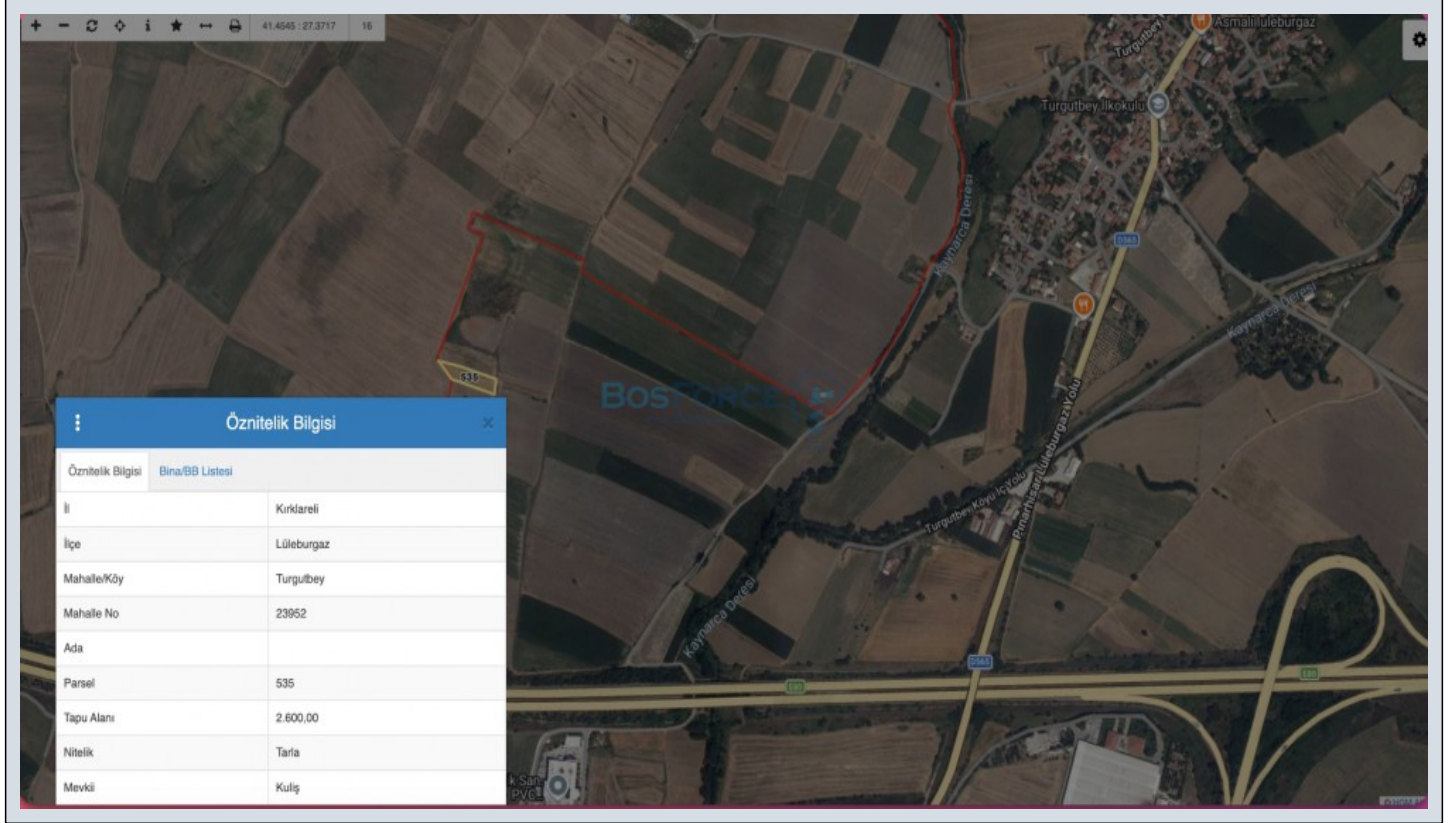

Lüleburgaz Turgutbey'de Satılık 2.600 m² Tarla Kırklareli / Lüleburgaz

Продажа - Поле 5,000,000 TL | 2,600 m² Kırklareli / Lüleburgaz

Жилищный статус : Нет

обмен : Нет

Возможен обмен : Нет

: Да

Стоимость за кв.м. : 1923 TL

Св-во ТАПУ (Св-во о праве собственности) : Св-во о долевой собственности

Title Deed - Parcel No : 535

Cengiz Erdoğan

Telefon +90 216-444 92 54

Cep Telefonu +90 533-350

64 84