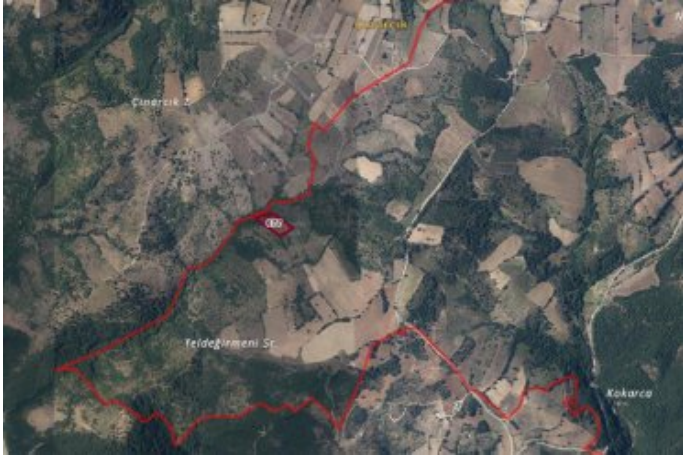

İlan No:f-787518-264 Ref.No:BF1223039428

Öznitelik Bilgisi	
Öznitelik Bilgisi	Bina/BB Listesi
İl	Çanakkale
İlçe	Çan
Mahalle/Köy	Bostandere
Mahalle No	157502
Ada	
Parsel	677
Tapu Alanı	7.250,00
Nispetlik	Tarla
Mevki	Çınarlık
Zemin Tipi	Ana Tapınmaz
Pafta	H18d16a